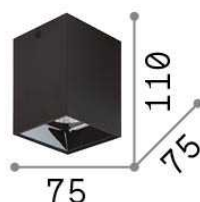

Info sorgente e prestazionali

Sorgente integrata	Integrated LED module
Sorgente sostituibile	YES (by qualified operators only)
Potenza	LED 15W
Emissione	Direct
Consumo massimo	max 15,00 W
Caratteristiche LED	LED COB
CCT	3000 K
Durata LED (t. 25°c)	50000 h
CRI	> 90
Fascio luminoso	47°
Flusso sorgente	1350 lm
Flusso utile	870 lm
Potenza in stand-by	< 0.50