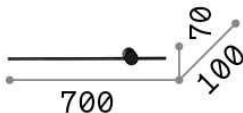

Info sorgente e prestazionali

Sorgente integrata	Integrated LED module
Sorgente sostituibile	YES (by qualified operators only)
Potenza	LED 11W
Emissione	Indirect
Consumo massimo	max 11,00 W
Caratteristiche LED	LED SMD
CCT	3000 K
Durata LED (t. 25°C)	20000 h
CRI	> 80
Flusso sorgente	930 lm
Flusso utile	600 lm
Rischio fotobiologico	1
Potenza in stand-by	< 0.50