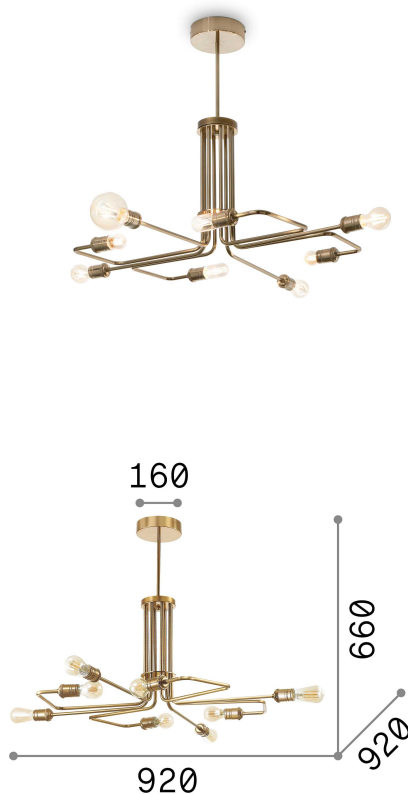

Info generali

Decorativo - Sospensione

Base, bracci e copri porta lampade in metallo con finitura ottone invecchiato.

| | |
|---------------|------------------------|
| SKU | 160269 |
| Prodotto | TRIUMPH SP8 OTTONE |
| Installazione | |
| Garanzia | 5 YEARS |
| Peso lordo | 5.4 kg |
| Volume | 0.04704 m ³ |

Info tecniche e installative

| | |
|----------------------|---------------|
| Peso netto | 3.64 kg |
| Classe di isolamento | 1 |
| Indice di protezione | IP20 |
| Dimmer | No dimmerable |

Info sorgente e prestazionali

| | |
|-----------------------|-----------------|
| Potenza | E27 max 8 x 60W |
| Sorgente integrata | |
| Sorgente sostituibile | |
| Emissione | Diffusa |