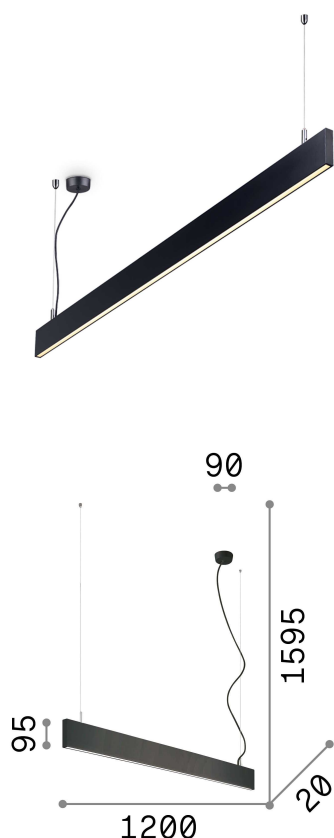

Info generali

Decorativo - Sospensione

Lampada lineare in alluminio con illuminazione diretta e indiretta. La lampada è modulare e può essere proposta singolarmente oppure in linea continua. LED integrati. binning iniziale < 3-Step MacAdam. CRI > 80.

SKU	241975
Prodotto	LINUS SP BK 3000K
Installazione	
Garanzia	5 YEARS
Peso lordo	2.89 kg
Volume	0.01575 m ³

Info tecniche e installative

Peso netto	2.55 kg
Classe di isolamento	1
Indice di protezione	IP20
Alimentatore	Integrato, incluso SI (solo personale qualificato)
Caratteristiche alimentatore	Elettronico
Dimmer	No dimmerable
Controllo	1-10V

Info sorgente e prestazionali

Potenza	LED 34W
Sorgente integrata	
Sorgente sostituibile	
Emissione	Diretta + Indiretta
Massimo consumo	34
Caratteristiche LED	LED SMD
CCT	3000 K
CRI	80
SDCM	3
Fascio luminoso	104+104°
Flusso luminoso sorgenti	3850 Lm
Flusso luminoso utile	3090 Lm
Lampadina inclusa	LED INTEGRATO 3850Lm 3000K